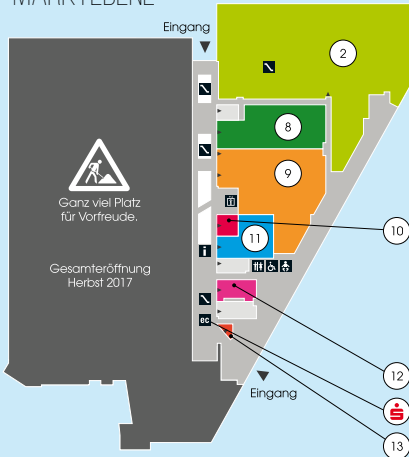

## SE STRASSENEBENE

## ME MARKTEBENE

Auch per ÖPNV sind wir leicht zu erreichen: **Linie 66, 67, 508, 517, 529** und **535** bringen dich bequem in deine neue Shoppingwelt in der huma.

## DEINE HUMA-SHOPS IM ÜBERBLICK