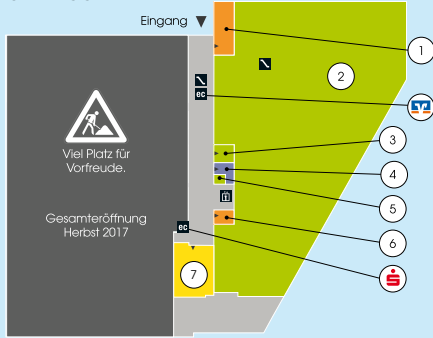

## SE STRASSENEBENE

Auch per ÖPNV sind wir leicht zu erreichen: **Linie 66, 67, 508, 517, 529** und **535** bringen dich bequem in deine neue Shoppingwelt in der huma.

## DEINE HUMA-SHOPS IM ÜBERBLICK