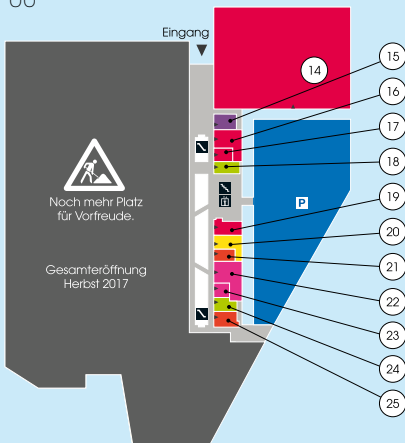

## SE STRASSENEBENE

## ME MARKTEBENE

### **P** BEQUEM ANKOMMEN, PARKEN UND EINKAUFEN IN DER HUMA

Auf ca. 1.200 Parkplätzen kannst du während deiner Zeit in der huma **zwei Stunden kostenfrei** parken. Für jede weitere angefangene Stunde fallen 1,50 € Parkgebühr an. **Die Parkplätze sind von 07:45-22:30 Uhr für dich geöffnet.** Du kannst dir also beim Shoppen richtig Zeit lassen.

Auch per ÖPNV sind wir leicht zu erreichen: **Linie 66, 67, 508, 517, 529** und **535** bringen dich bequem in deine neue Shoppingwelt in der huma.